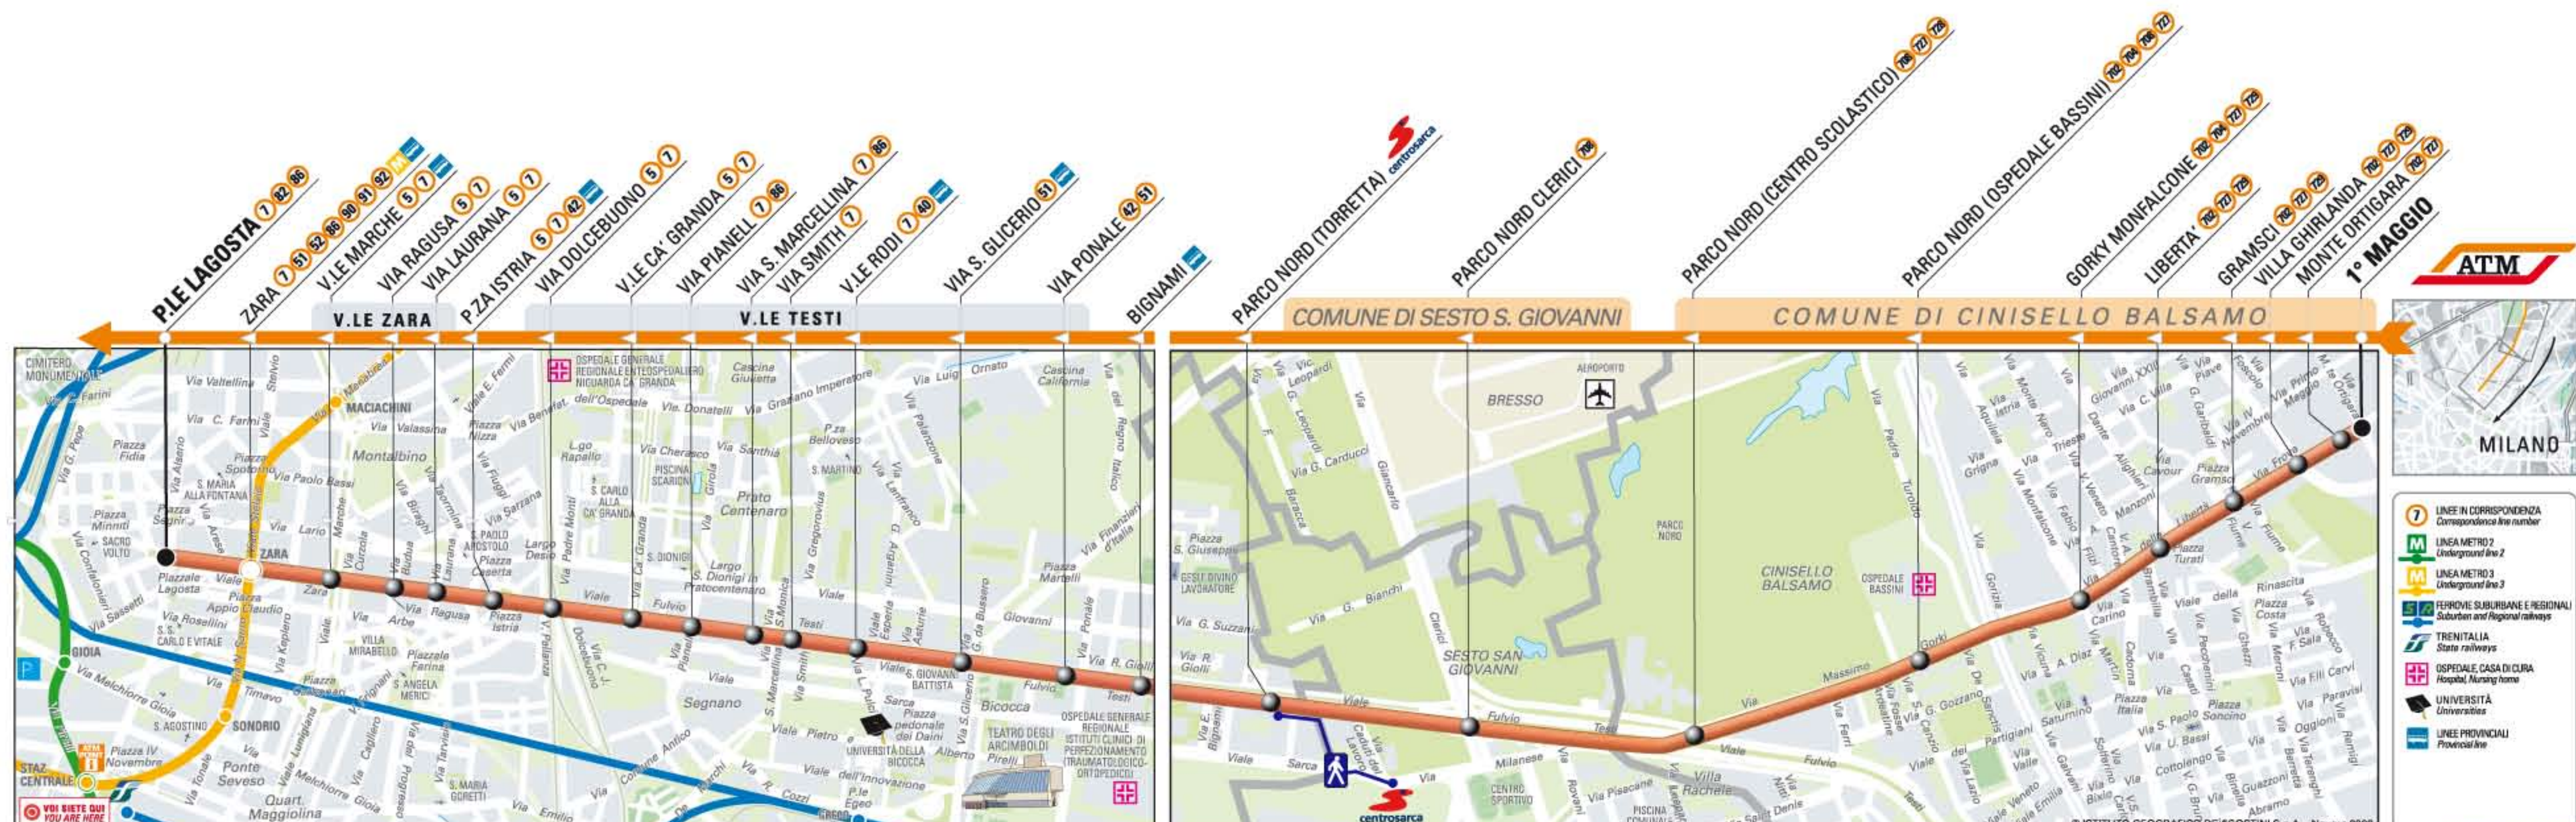

**NUOVA LINEA** solo negli orari: LUN - SAB dalle 06.30 alle 09.30 e dalle 16.30 alle 20.20 • FESTIVI dalle 13.30 alle 20.20

**NUOVE LINEE ATM  
PER RAGGIUNGERCI**

[www.centrosarca.it](http://www.centrosarca.it)